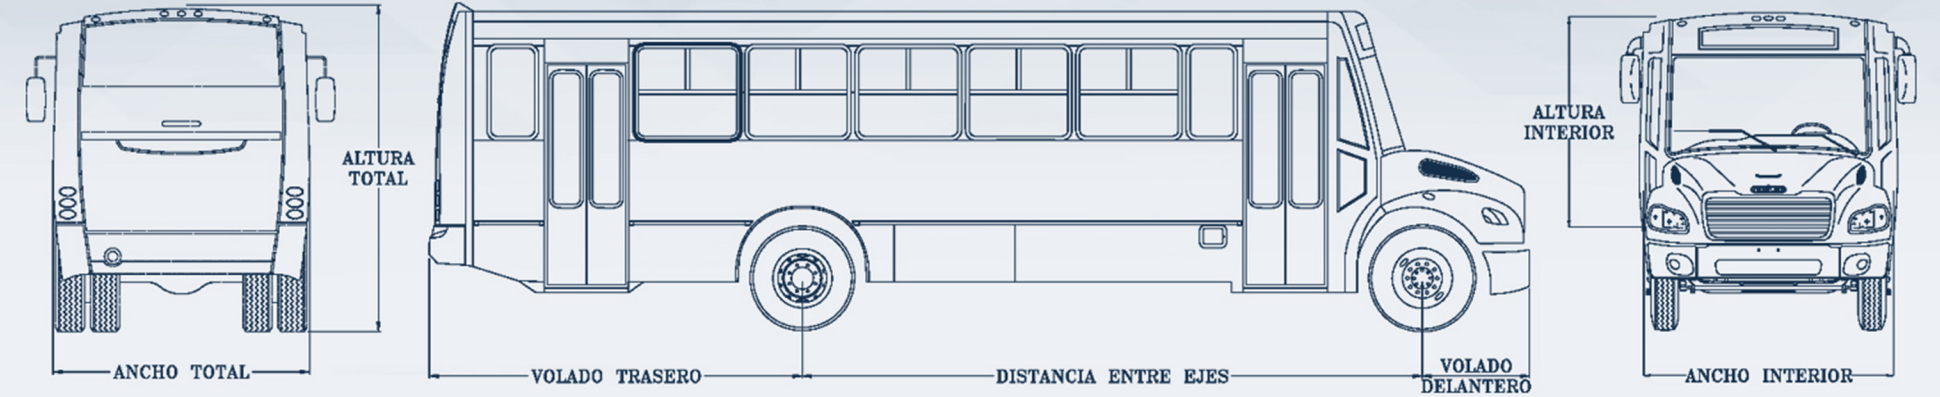

CORAZA

CORAZA

CORAZA

CHASIS FREIGHTLINER

DIMENSIONES

	1070
Ancho total	2.51m
Altura total	3.20m
Largo total	10.77m
Volado trasero	3.65m
Distancia entre ejes	6.07m
Volado delantero	1.05m
Ancho interior	2.42m
Altura interior	2.02m

MEDIDAS GENERALES

CAPACIDAD DE ASIENTOS

	1070
Asientos bajos fijos	45
Asientos Altos fijos	39
Asientos reclinables	37

1 PUERTA

	1070
Asientos bajos fijos	41
Asientos Altos fijos	37
Asientos reclinables	35

2 PUERTAS