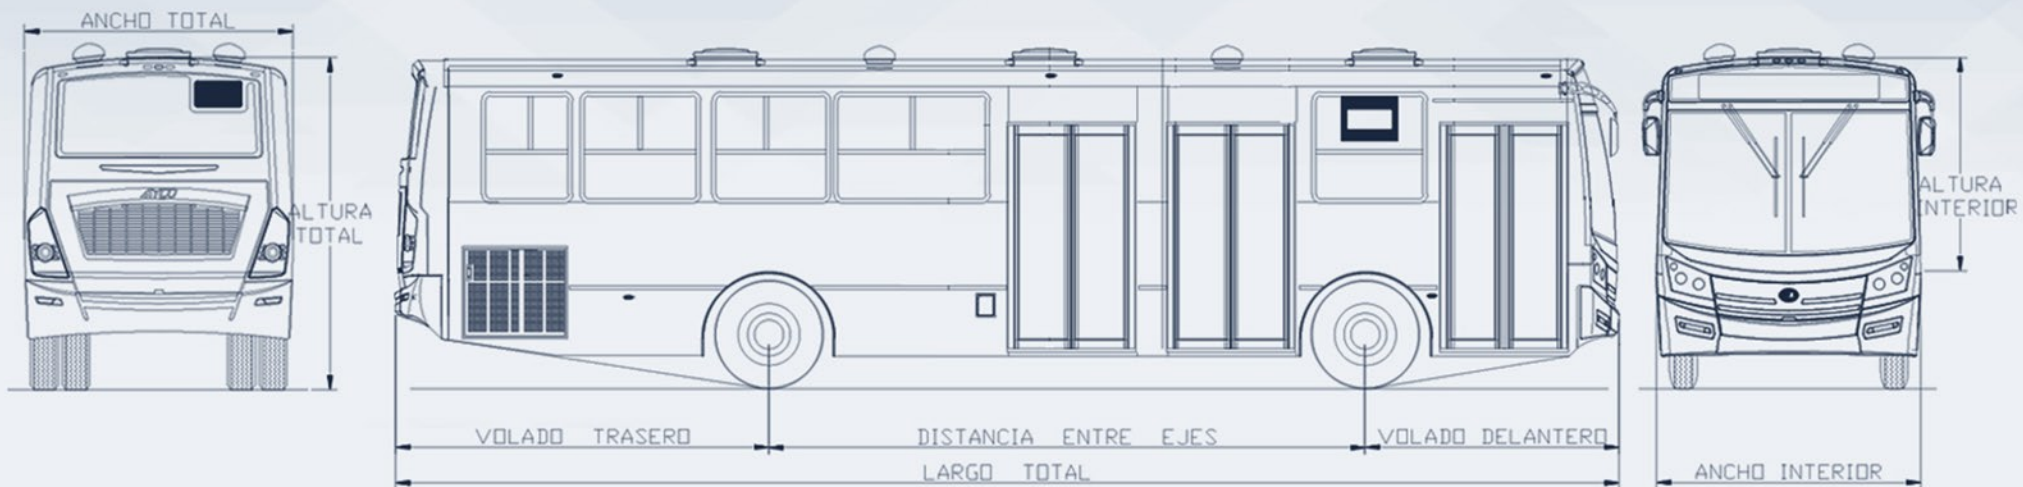

### DIMENSIONES

Ancho total	2.58m
Altura total	3.30m
Largo total	11.86m
Volado trasero	3.61m
Distancia entre ejes	5.79m
Volado delantero	2.46m
Ancho interior	2.50m
Altura interior	2.10m

MEDIDAS GENERALES

### CAPACIDAD DE ASIENTOS

1 PUERTA

BLUE BIRD