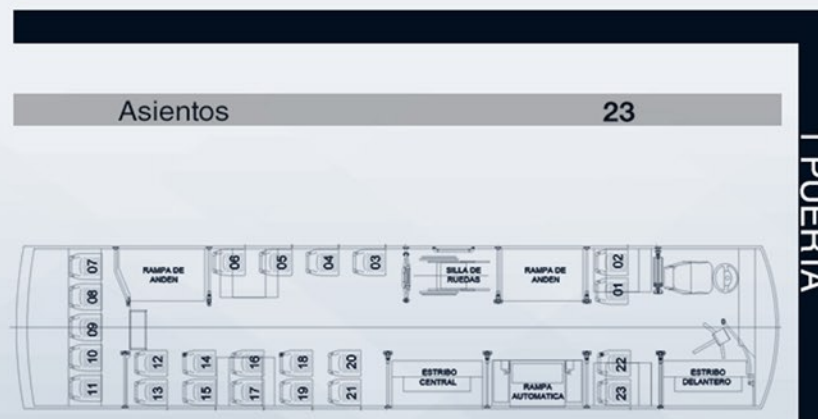

CAPACIDAD DE ASIENTOS