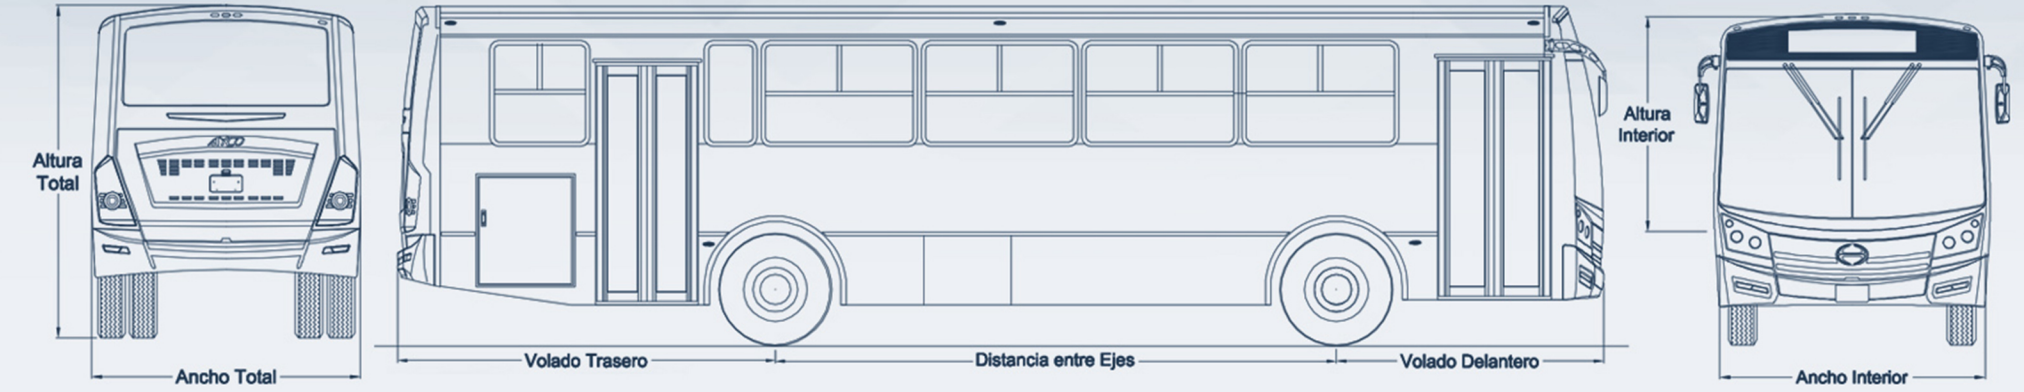

Cosmopolitan

Cosmopolitan

COSMOPOLITAN 206

CHASIS BR 1425 S WB 5.25

DIMENSIONES

	206
Ancho total	2.58m
Altura total	3.19m
Largo total	11.34m
Volado trasero	3.55m
Distancia entre ejes	5.25m
Volado delantero	2.54m
Ancho interior	2.46m
Altura interior	2.03m

MEDIDAS GENERALES

CAPACIDAD DE ASIENTOS

	206
Asientos bajos fijos	49
Asientos Altos fijos	45
Asientos reclinables	41

	206
Asientos bajos fijos	45
Asientos Altos fijos	41
Asientos reclinables	39

1 PUERTA

2 PUERTAS