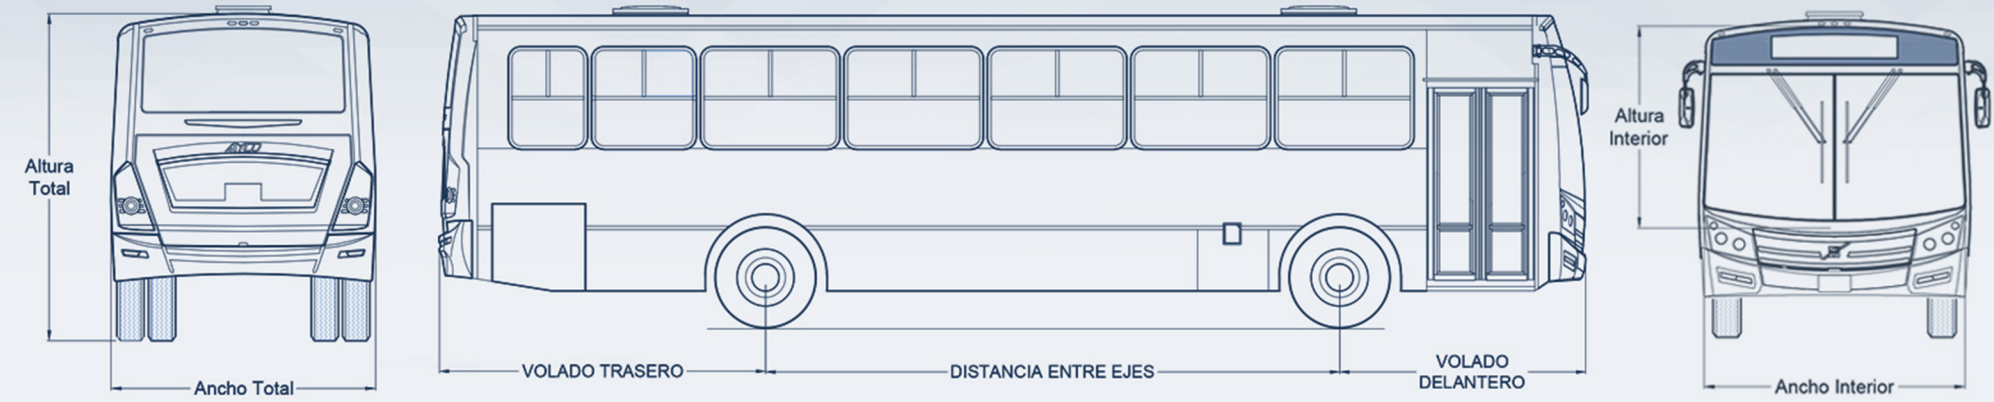

### DIMENSIONES

	12M	MEDIDAS GENERALES
Ancho total	2.58m	
Altura total	3.34m	
Largo total	12.00m	
Volado trasero	3.42m	
Distancia entre ejes	6.00m	
Volado delantero	2.58m	
Ancho interior	2.45m	
Altura interior	2.10m	

### CAPACIDAD DE ASIENTOS

	12M	1 PUERTA
Asientos Altos fijos	49	