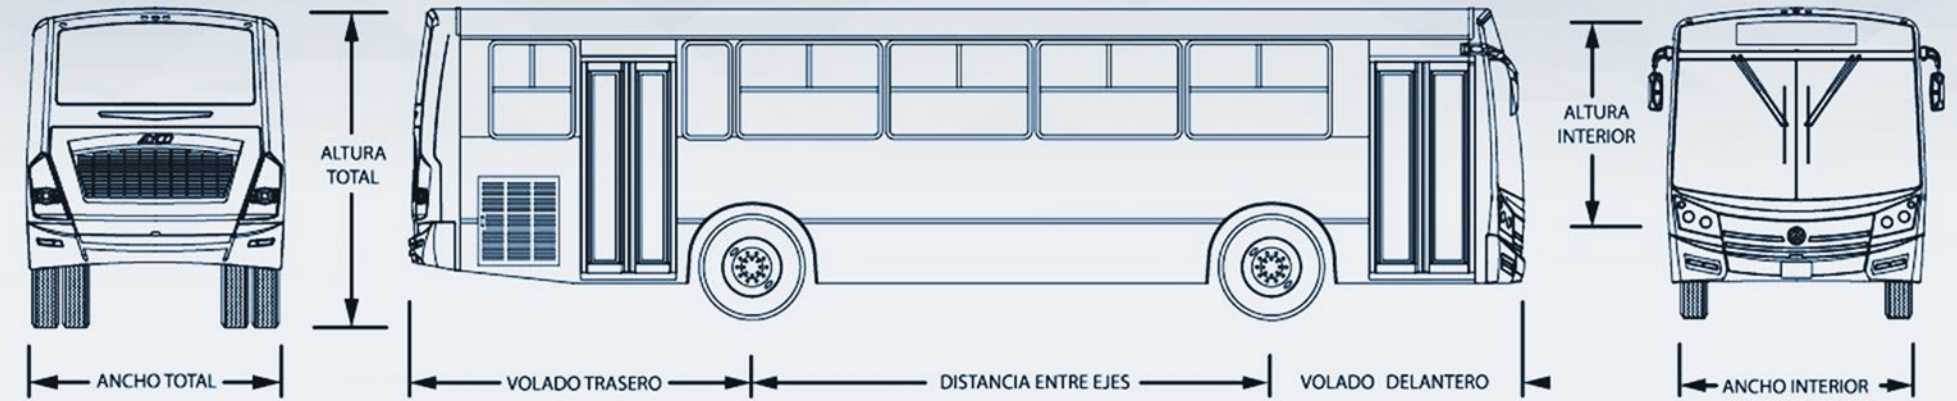

### DIMENSIONES

	205	236
Ancho total	2.58m	2.58m
Altura total	3.20m	3.20m
Largo total	11.16m	11.96m
Volado trasero	3.43m	3.43m
Distancia entre ejes	5.20m	6.00m
Volado delantero	2.53m	2.53m
Ancho interior	2.46m	2.46m
Altura interior	2.03m	2.03m

2 PUERTAS

Camiones  
Autobuses