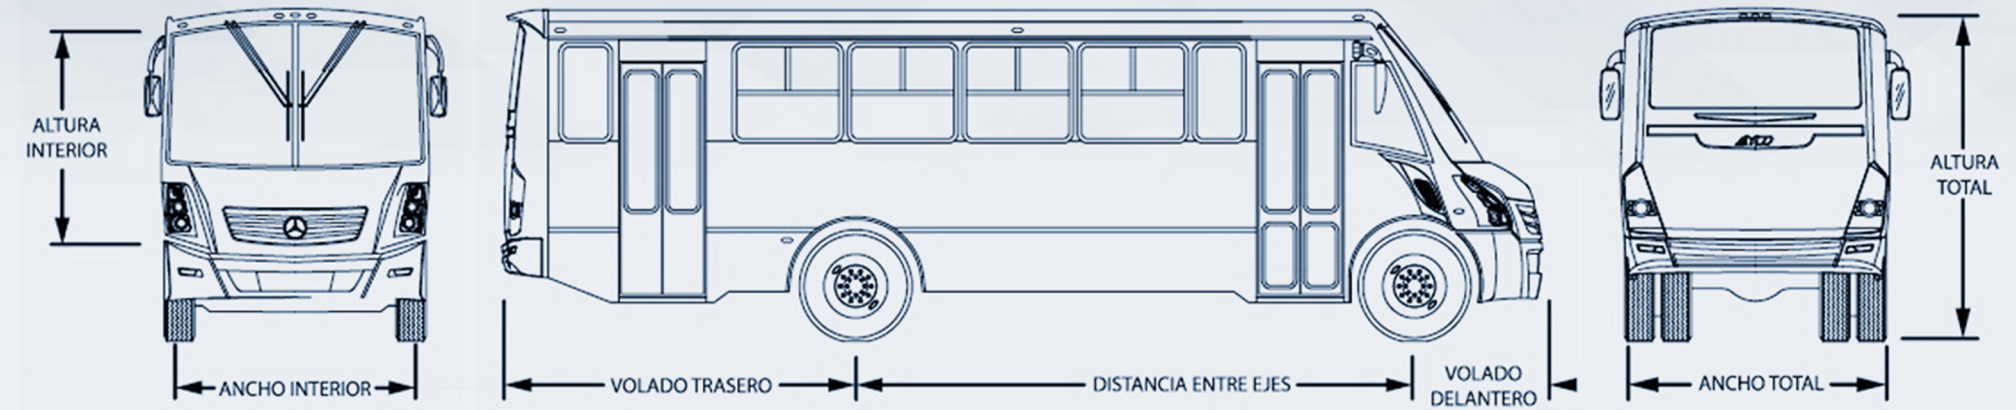

Zafiro Sport

Mercedes-Benz

Zafiro Sport

ZAFIRO CHASIS MBO

DIMENSIONES

	840	930	1040
Ancho total	2.51m	2.51m	2.51m
Altura total	3.24m	3.24m	3.24m
Largo total	8.68m	9.92m	10.80m
Volado trasero	2.95m	3.34m	3.43m
Distancia entre ejes	4.40m	5.25m	6.05m
Volado delantero	1.33m	1.33m	1.33m
Ancho interior	2.42m	2.42m	2.42m
Altura interior	2.02m	2.02m	2.02m

MEDIDAS GENERALES

CAPACIDAD DE ASIENTOS

	840	930	1040
Asientos bajos fijos	33	37	45
Asientos Altos fijos	29	33	41
Asientos reclinables	25	29	33

1 PUERTA

	840	930	1040
Asientos bajos fijos	29	35	41
Asientos Altos fijos	25	31	37
Asientos reclinables	23	27	31

2 PUERTAS

Mercedes-Benz