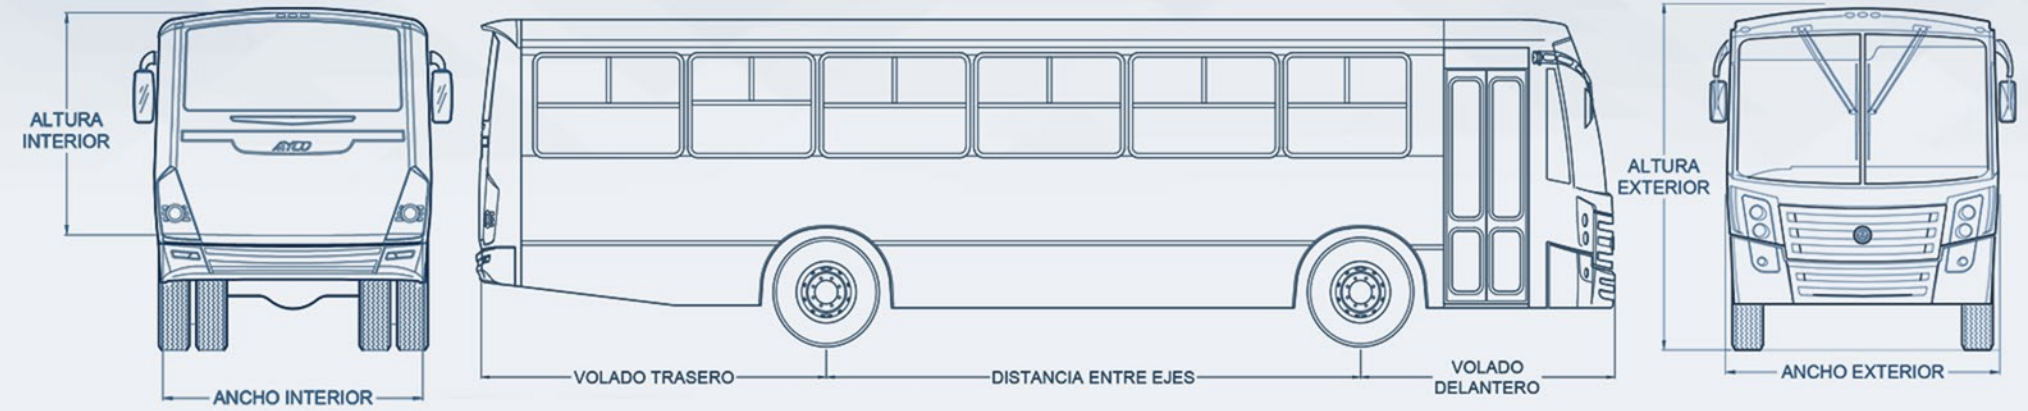

## DIMENSIONES

	940	970	1030	1100	1180
	15.190	15.190	15.190	15.190	17.230
Ancho total	2.51m	2.51m	2.51m	2.51m	2.51m
Altura total	3.24m	3.24m	3.24m	3.24m	3.24m
Largo total	9.44m	9.70m	10.32m	10.94m	11.78m
Volado trasero	2.83m	2.89m	3.11m	3.35m	3.37m
Distancia entre ejes	4.20m	4.40m	4.80m	5.18m	5.95m
Volado delantero	2.41m	2.41m	2.41m	2.41m	2.46m
Ancho interior	2.42m	2.42m	2.42m	2.42m	2.42m
Altura interior	2.02m	2.02m	2.02m	2.02m	2.02m