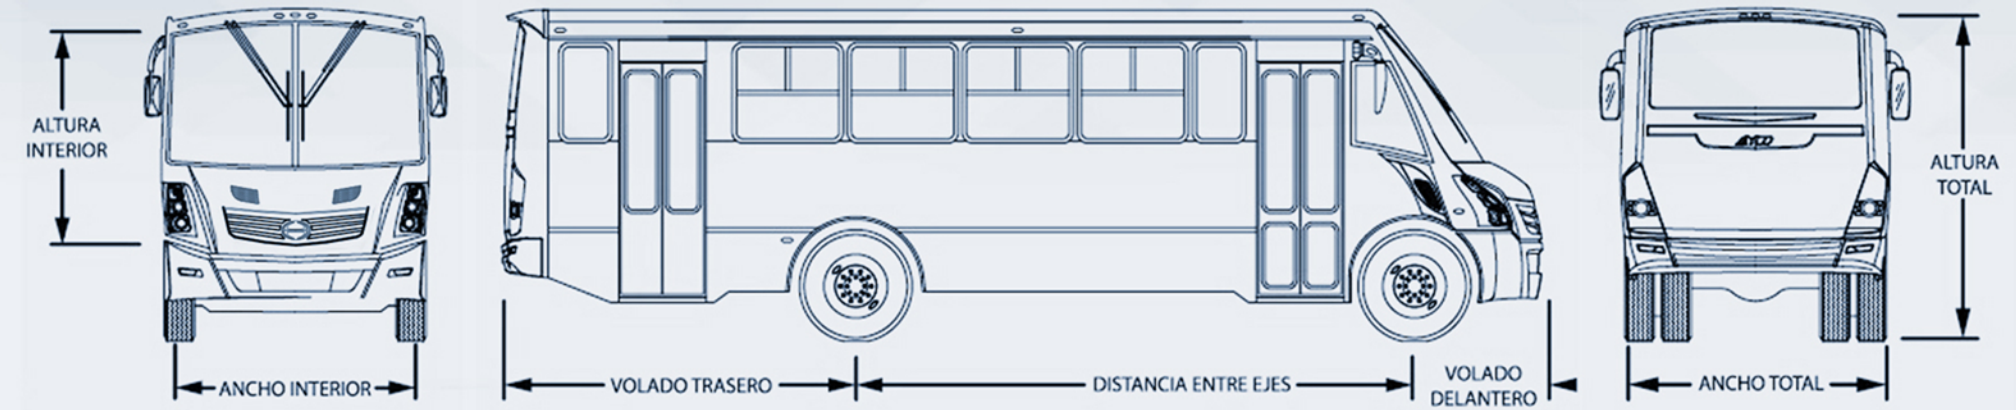

### DIMENSIONES

	1040
Ancho total	2.51m
Altura total	3.23m
Largo total	10.86m
Volado trasero	3.54m
Distancia entre ejes	6.04m
Volado delantero	1.28m
Ancho interior	2.42m
Altura interior	2.02m

MEDIDAS GENERALES

### CAPACIDAD DE ASIENTOS

	1040
Asientos bajos fijos	45
Asientos Altos fijos	41
Asientos reclinables	37

1 PUERTA

	1040
Asientos bajos fijos	41
Asientos Altos fijos	37
Asientos reclinables	35

2 PUERTAS