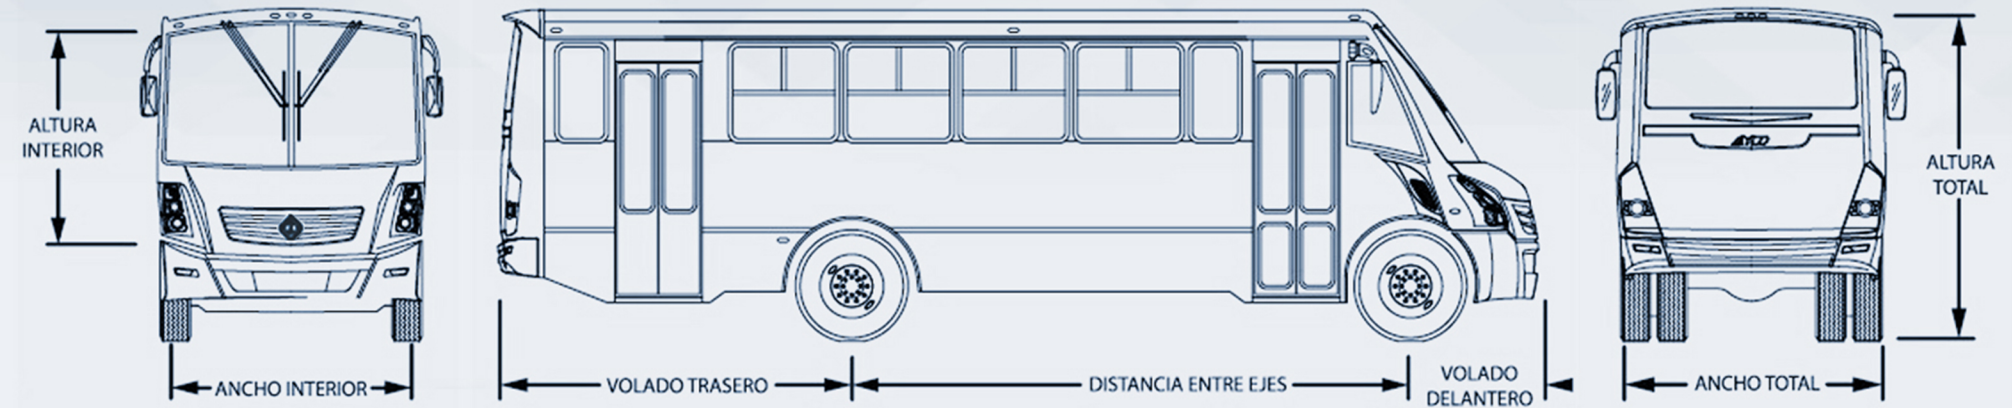

Zafiro Sport

Zafiro Sport

ZAFIRO CHASIS SCD

DIMENSIONES

	840	930	1040
Ancho total	2.51m	2.51m	2.51m
Altura total	3.24m	3.24m	3.24m
Largo total	8.70m	9.95m	10.84m
Volado trasero	2.89m	3.34m	3.48m
Distancia entre ejes	4.45m	5.25m	6.00m
Volado delantero	1.36m	1.36m	1.36m
Ancho interior	2.42m	2.42m	2.42m
Altura interior	2.02m	2.02m	2.02m

MEDIDAS GENERALES

CAPACIDAD DE ASIENTOS

	840	930	1040
Asientos bajos fijos	33	37	45
Asientos Altos fijos	29	33	41
Asientos reclinables	25	29	33

1 PUERTA

	840	930	1040
Asientos bajos fijos	29	35	41
Asientos Altos fijos	25	31	37
Asientos reclinables	23	27	31

2 PUERTAS