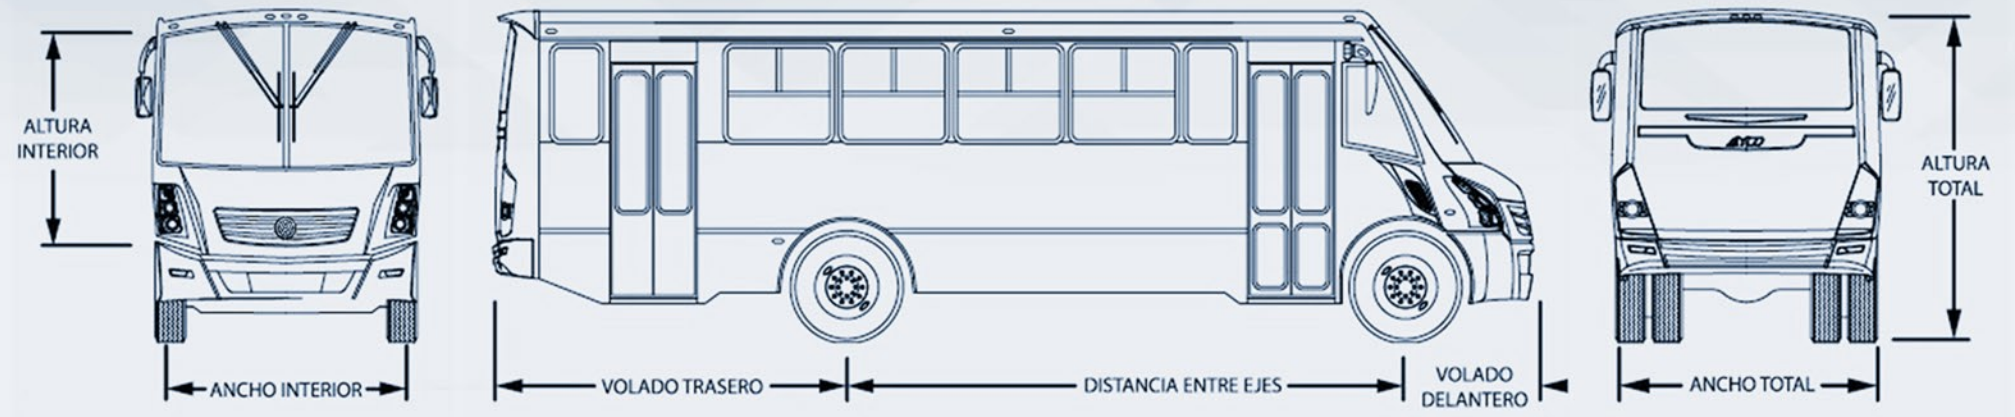

Zafiro Sport

Camiones
Autobuses

Zafiro Sport

ZAFIRO

CHASIS Huracán 14.190 OD

DIMENSIONES

	840	1040
Ancho total	2.51m	2.51m
Altura total	3.30m	3.26m
Largo total	8.87m	11.04m
Volado trasero	3.00m	3.48m
Distancia entre ejes	4.40m	5.95m
Volado delantero	1.47m	1.47m
Ancho interior	2.42m	2.42m
Altura interior	2.02m	2.02m

MEDIDAS GENERALES

CAPACIDAD DE ASIENTOS

	840	1040
Asientos bajos fijos	33	45
Asientos Altos fijos	29	41
Asientos reclinables	25	37

1 PUERTA

	840	1040
Asientos bajos fijos	29	41
Asientos Altos fijos	25	37
Asientos reclinables	23	35

2 PUERTAS

Camiones
Autobuses