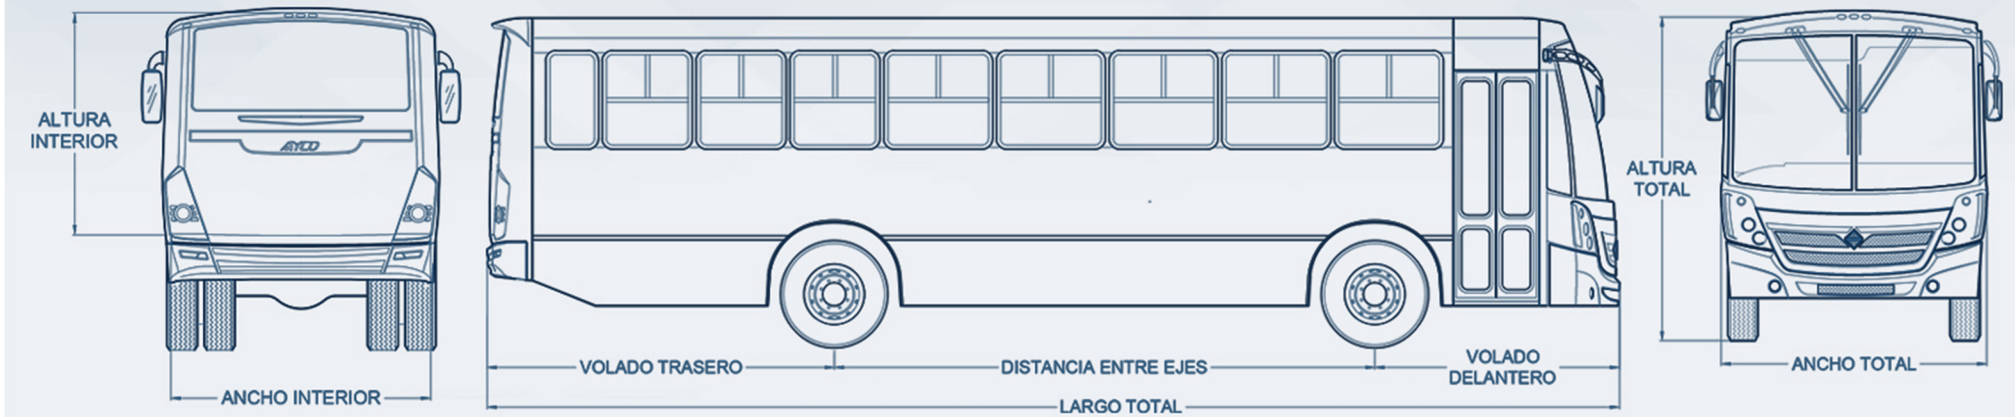

### DIMENSIONES

	1080/1.80mts	1080/2.06mts
Ancho total	2.51m	2.51m
Altura total	3.24m	3.24m
Largo total	10.80m	10.80m
Volado trasero	3.29m	3.03m
Distancia entre ejes	5.17m	5.17m
Volado delantero	2.34m	2.60m
Ancho interior	2.42m	2.42m
Altura interior	2.02m	2.02m